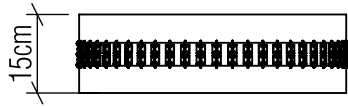

Opções de acabamento

02
PRETO FOSCO

07
BRANCO

12
TECA

18
NOGUEIRA

27
OURO

33
BRONZE

38
PALHA

40
AZUL CETIM

42
CURUPIXÁ

06
IMBUIA

09
LOURO FREIJÓ

15
CAPPUCCINO

25
BRANCO
FURTA COR

30
VERDE OLIVA

34
MAPLE

39
CHUMBO

41
CINZA