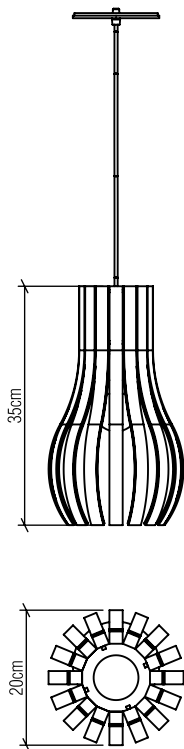

1153

E-27

Nome do Projeto:

Data:

Linha: Ripada

Família: Pendente

Descrição: Pendente Accord Ripado 1153

Especificador(a)/Cliente:

Material: Lâmina natural de madeira MDF Tecido

Peso:

1x 25W (max. cada) Fluorescente ou LED lâmpadas não inclusa

Temperatura de Cor: De acordo com a lâmpada

CRI: De acordo com a lâmpada

Fluxo Luminoso: De acordo com a lâmpada

Lumens Entregue: De acordo com a lâmpada

Potência Total: De acordo com a lâmpada

Tensão de Entrada: 110V - 277V

Frequência de Entrada: 60 Hz

Isolamento: Classe II

Limite Ajuste de Altura: 160cm/63in

Opções de acabamento

02
PRETO FOSCO

07
BRANCO

12
TEÇA

18
NOGUEIRA

27
OURO

33
BRONZE

38
PALHA

40
AZUL CETIM