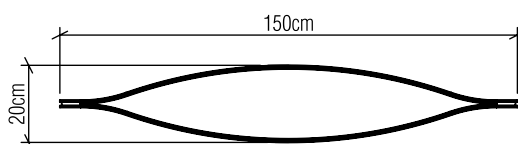

1289

LED

Nome do Projeto:

Data:

Linha: orgânica

Família: Pendente

Descrição: Pendente Accord canoa 1289

Especificador(a)/Cliente:

Material: Lâmina natural de madeira MDF acrílico

Peso:

Fita de LED integrada 1 unidade de driver alojado na luminária

Temperatura de Cor: 2700K

CRI: 90

Fluxo Luminoso: 4448lm

Lumens Entregue: 2224lm

Potência Total: 38W

Tensão de Entrada: 110V - 277V

Frequência de Entrada: 60 Hz

Isolamento: Classe II

Limite Ajuste de Altura: 160cm/63in

Opções de acabamento

	02 PRETO FOSCO		06 IMBUIA
	07 BRANCO		09 LOURO FREIJÓ
	12 TEÇA		15 CAPPUCCINO
	18 NOGUEIRA		25 BRANCO FURTA COR
	27 OURO		30 VERDE OLIVA
	33 BRONZE		34 MAPLE
	38 PALHA		39 CHUMBO
	40 AZUL CETIM		41 CINZA
	42 CURUPIXÁ		