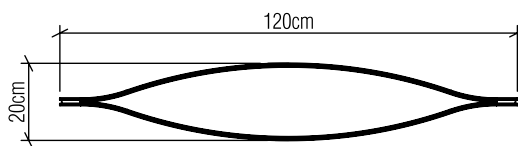

Opções de acabamento

02
PRETO FOSCO

07
BRANCO

12
TECA

18
NOGUEIRA

27
OURO

33
BRONZE

38
PALHA

40
AZUL CETIM

42
CURUPIXÁ

06
IMBUIA

09
LOURO FREIJÓ

15
CAPPUCCINO

25
BRANCO
FURTA COR

30
VERDE OLIVA

34
MAPLE

39
CHUMBO

41
CINZA