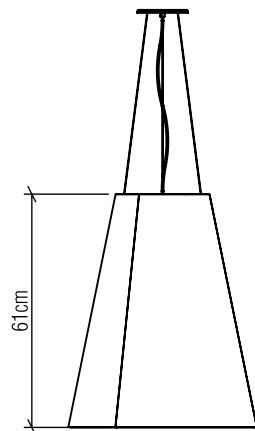

Opções de acabamento

02
PRETO FOSCO

07
BRANCO

12
TEÇA

18
NOGUEIRA

27
OURO

33
BRONZE

38
PALHA

40
AZUL CETIM

42
CURUPIXÁ

06
IMBUIA

09
LOURO FREIJÓ

15
CAPPUCCINO

25
BRANCO
FURTA COR

30
VERDE OLIVA

34
MAPLE

39
CHUMBO

41
CINZA