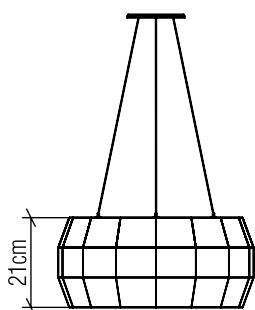

112

E-27

Nome do Projeto:

Data:

Linha: Facetado

Família: Pendente

Descrição: Pendente Accord Facetado 112

Especificador(a)/Cliente:

Material: Lâmina natural de madeira MDF acrílico

Peso:

2x 25W (max. cada) Fluprescente ou LED Lampadas não inclusa

Temperatura de Cor: De acordo com a lâmpada

CRI: De acordo com a lâmpada

Fluxo Luminoso: De acordo com a lâmpada

Lumens Entregue: De acordo com a lâmpada

Potência Total: De acordo com a lâmpada

Tensão de Entrada: 110V - 277V

Frequência de Entrada: 60 Hz

Isolamento: Classe II

Limite Ajuste de Altura: 160cm/63in

Opções de acabamento