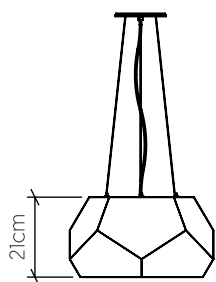

1226

E-27

Nome do Projeto:

Data:

Linha: Facetada

Família: Pendente

Descrição: Pendente Accord Facetado 1226

Especificador(a)/Cliente:

Material: Lâmina natural de madeira MDF acrílico

Peso:

1x 25W (max. cada) Fluorescente ou LED Lâmpada não inclusa

Temperatura de Cor: De acordo com a lâmpada

CRI: De acordo com a lâmpada

Fluxo Luminoso: De acordo com a lâmpada

Lumens Entregue: De acordo com a lâmpada

Potência Total: De acordo com a lâmpada

Tensão de Entrada: 110V - 277V

Frequência de Entrada: 60 Hz

Isolamento: Classe II

Limite Ajuste de Altura: 160cm/63in

Opções de acabamento