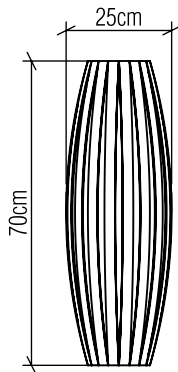

02
PRETO FOSCO

06
IMBUIA

07
BRANCO

09
LOURO FREIJÓ

12
TEÇA

15
CAPPUCCINO

18
NOGUEIRA

25
BRANCO
FURTA COR

27
OURO

30
VERDE OLIVA

33
BRONZE

34
MAPLE

38
PALHA

39
CHUMBO

40
AZUL CETIM

41
CINZA

42
CURUPIXÁ