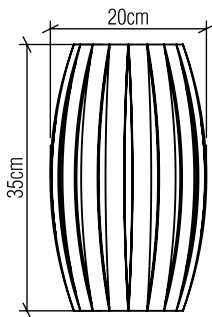

02
PRETO FOSCO

06
IMBUIA

07
BRANCO

09
LOURO FREIJÓ

12
TECA

15
CAPPUCCINO

18
NOGUEIRA

25
BRANCO
FURTA COR

27
OURO

30
VERDE OLIVA

33
BRONZE

34
MAPLE

38
PALHA

39
CHUMBO

40
AZUL CETIM

41
CINZA

42
CURUPIXÁ