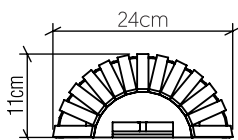

Opções de acabamento

02
PRETO FOSCO

06
IMBUIA

07
BRANCO

09
LOURO FREIJÓ

12
TEÇA

15
CAPPUCCINO

18
NOGUEIRA

25
BRANCO
FURTA COR

27
OURO

30
VERDE OLIVA

33
BRONZE

34
MAPLE

38
PALHA

39
CHUMBO

40
AZUL CETIM

41
CINZA

42
CURUPIXÁ