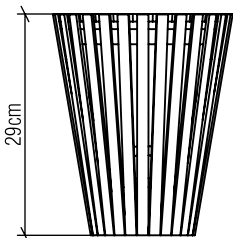

Opções de acabamento

02
PRETO FOSCO

06
IMBUIA

07
BRANCO

09
LOURO FREIJÓ

12
TEÇA

15
CAPPUCCINO

18
NOGUEIRA

25
BRANCO
FURTA COR

27
OURO

30
VERDE OLIVA

33
BRONZE

34
MAPLE

38
PALHA

39
CHUMBO

40
AZUL CETIM

41
CINZA

42
CURUPIXÁ