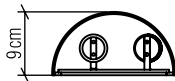

Opções de acabamento

02
PRETO FOSCO