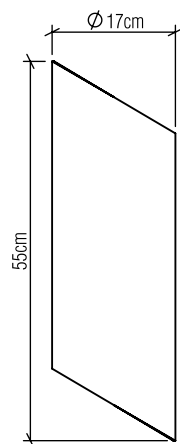

Opções de acabamento

02
PRETO FOSCO

06
IMBUIA

07
BRANCO

09
LOURO FREIJÓ

12
TEÇA

15
CAPPUCCINO

18
NOGUEIRA

25
BRANCO
FURTA COR

27
OURO

30
VERDE OLIVA

33
BRONZE

34
MAPLE

38
PALHA

39
CHUMBO

40
AZUL CETIM

41
CINZA

42
CURUPIXÁ