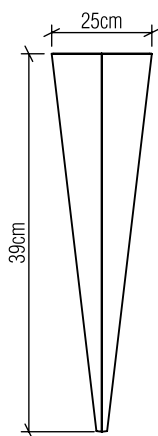

Opções de acabamento

02
PRETO FOSCO

06
IMBUIA

07
BRANCO

09
LOURO FREIJÓ

12
TEÇA

15
CAPPUCCINO

18
NOGUEIRA

25
BRANCO
FURTA COR

27
OURO

30
VERDE OLIVA

33
BRONZE

34
MAPLE

38
PALHA

39
CHUMBO

40
AZUL CETIM

41
CINZA

42
CURUPIXÁ