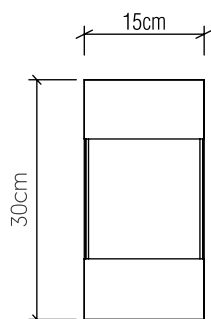

Opções de acabamento

	02 PRETO FOSCO		06 IMBUIA
	07 BRANCO		09 LOURO FREIJÓ
	12 TEÇA		15 CAPPUCCINO
	18 NOGUEIRA		25 BRANCO FURTA COR
	27 OURO		30 VERDE OLIVA
	33 BRONZE		34 MAPLE
	38 PALHA		39 CHUMBO
	40 AZUL CETIM		41 CINZA
	42 CURUPIXÁ