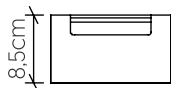

Opções de acabamento

	02 PRETO FOSCO		06 IMBUIA
	07 BRANCO		09 LOURO FREIJÓ
	12 TEÇA		15 CAPPUCCINO
	18 NOGUEIRA		25 BRANCO FURTA COR
	27 OURO		30 VERDE OLIVA
	33 BRONZE		34 MAPLE
	38 PALHA		39 CHUMBO
	40 AZUL CETIM		41 CINZA
	42 CURUPIXÁ