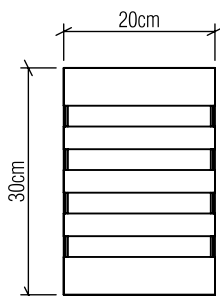

02
PRETO FOSCO

06
IMBUIA

07
BRANCO

09
LOURO FREIJÓ

12
TEÇA

15
CAPPUCCINO

18
NOGUEIRA

25
BRANCO
FURTA COR

27
OURO

30
VERDE OLIVA

33
BRONZE

34
MAPLE

38
PALHA

39
CHUMBO

40
AZUL CETIM

41
CINZA

42
CURUPIXÁ