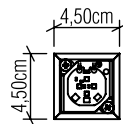

Opções de acabamento

02
PRETO FOSCO