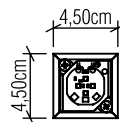

Opções de acabamento

02
PRETO FOSCO