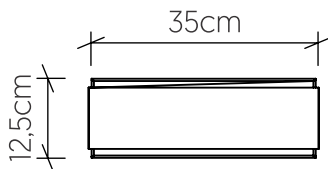

Opções de acabamento

02
PRETO FOSCO

06
IMBUIA

07
BRANCO

09
LOURO FREIJÓ

12
TEÇA

15
CAPPUCCINO

18
NOGUEIRA

25
BRANCO
FURTA COR

27
OURO

30
VERDE OLIVA

33
BRONZE

34
MAPLE

38
PALHA

39
CHUMBO

40
AZUL CETIM

41
CINZA

42
CURUPIXÁ