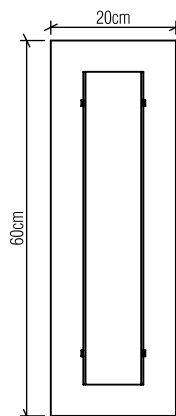

Opções de acabamento

02
PRETO FOSCO

06
IMBUIA

07
BRANCO

09
LOURO FREIJÓ

12
TECA

15
CAPPUCCINO

18
NOGUEIRA

25
BRANCO
FURTA COR

27
OURO

30
VERDE OLIVA

33
BRONZE

34
MAPLE

38
PALHA

39
CHUMBO

40
AZUL CETIM

41
CINZA

42
CURUPIXÁ