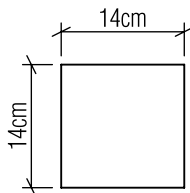

Opções de acabamento

02
PRETO FOSCO

06
IMBUIA

07
BRANCO

09
LOURO FREIJÓ

12
TECA

15
CAPPUCCINO

18
NOGUEIRA

25
BRANCO
FURTA COR

27
OURO

30
VERDE OLIVA

33
BRONZE

34
MAPLE

38
PALHA

39
CHUMBO

40
AZUL CETIM

41
CINZA

42
CURUPIXÁ