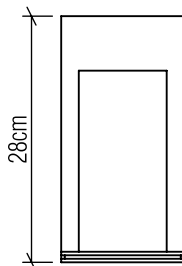

Opções de acabamento

02
PRETO FOSCO

06
IMBUIA

07
BRANCO

09
LOURO FREIJÓ

12
TECA

15
CAPPUCCINO

18
NOGUEIRA

25
BRANCO
FURTA COR

27
OURO

30
VERDE OLIVA

33
BRONZE

34
MAPLE

38
PALHA

39
CHUMBO

40
AZUL CETIM

41
CINZA

42
CURUPIXÁ