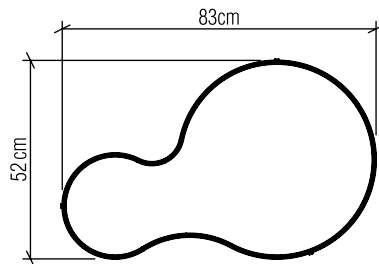

02
PRETO FOSCO

07
BRANCO

12
TECA

18
NOGUEIRA

27
OURO

33
BRONZE

38
PALHA

40
AZUL CETIM

42
CURUPIXÁ

06
IMBUIA

09
LOURO FREIJÓ

15
CAPPUCCINO

25
BRANCO
FURTA COR

30
VERDE OLIVA

34
MAPLE

39
CHUMBO

41
CINZA