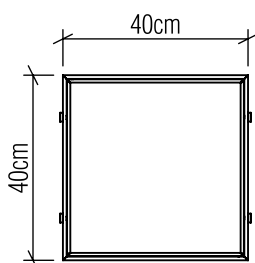

Opções de acabamento

02
PRETO FOSCO

06
IMBUIA

07
BRANCO

09
LOURO FREIJÓ

12
TEÇA

15
CAPPUCCINO

18
NOGUEIRA

25
BRANCO
FURTA COR

27
OURO

30
VERDE OLIVA

33
BRONZE

34
MAPLE

38
PALHA

39
CHUMBO

40
AZUL CETIM

41
CINZA

42
CURUPIXÁ