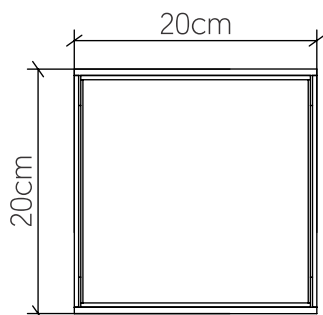

Opções de acabamento

	02 PRETO FOSCO		06 IMBUIA
	07 BRANCO		09 LOURO FREIJÓ
	12 TEÇA		15 CAPPUCCINO
	18 NOGUEIRA		25 BRANCO FURTA COR
	27 OURO		30 VERDE OLIVA
	33 BRONZE		34 MAPLE
	38 PALHA		39 CHUMBO
	40 AZUL CETIM		41 CINZA
	42 CURUPIXÁ