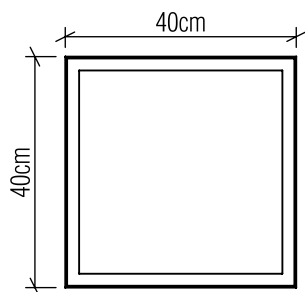

Opções de acabamento

02
PRETO FOSCO

06
IMBUIA

07
BRANCO

09
LOURO FREIJÓ

12
TEÇA

15
CAPPUCCINO

18
NOGUEIRA

25
BRANCO
FURTA COR

27
OURO

30
VERDE OLIVA

33
BRONZE

34
MAPLE

38
PALHA

39
CHUMBO

40
AZUL CETIM

41
CINZA

42
CURUPIXÁ