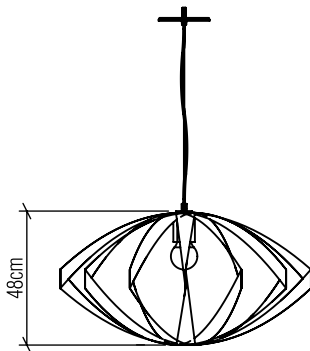

Opções de acabamento

02
PRETO FOSCO

07
BRANCO

12
TEÇA

18
NOGUEIRA

27
OURO

33
BRONZE

38
PALHA

40
AZUL CETIM

42
CURUPIXÁ

06
IMBUIA

09
LOURO FREIJÓ

15
CAPPUCCINO

25
BRANCO
FURTA COR

30
VERDE OLIVA

34
MAPLE

39
CHUMBO

41
CINZA