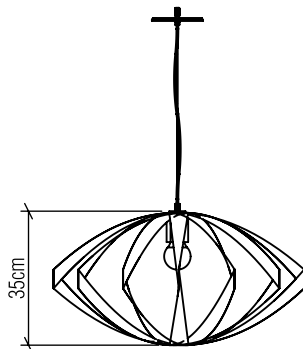

Opções de acabamento

02
PRETO FOSCO

07
BRANCO

12
TEÇA

18
NOGUEIRA

27
OURO

33
BRONZE

38
PALHA

40
AZUL CETIM

42
CURUPIXÁ

06
IMBUIA

09
LOURO FREIJÓ

15
CAPPUCCINO

25
BRANCO
FURTA COR

30
VERDE OLIVA

34
MAPLE

39
CHUMBO

41
CINZA