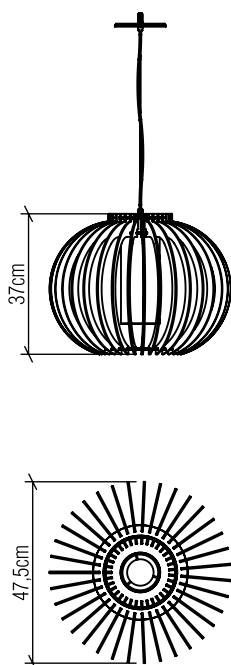

Opções de acabamento

02
PRETO FOSCO

07
BRANCO

12
TEÇA

18
NOGUEIRA

27
OURO

33
BRONZE

38
PALHA

40
AZUL CETIM

42
CURUPIXÁ

06
IMBUIA

09
LOURO FREIJÓ

15
CAPPUCCINO

25
BRANCO
FURTA COR

30
VERDE OLIVA

34
MAPLE

39
CHUMBO

41
CINZA