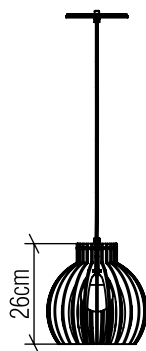

1180

E-27

Nome do Projeto:

Data:

Linha: Stecche di legno

Família: Pendente

Descrição: Pendente Accord Stecche di legno 1180

Especificador(a)/Cliente:

Material: Lâmina natural de madeira MDF

Peso:

1x 25W (max. cada) Fluorescente ou LED lâmpada não inclusa

Temperatura de Cor: De acordo com a lâmpada

CRI: De acordo com a lâmpada

Fluxo Luminoso: De acordo com a lâmpada

Lumens Entregue: De acordo com a lâmpada

Potência Total: De acordo com a lâmpada

Tensão de Entrada: 110V - 277V

Frequência de Entrada: 60 Hz

Isolamento: Classe II

Limite Ajuste de Altura: 160cm/63in

Opções de acabamento