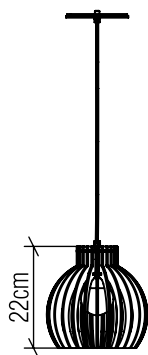

1237

E-27

Nome do Projeto:

Data:

Linha: Stecche di legno

Família: Pendente

Descrição: Pendente Accord Stecche Di Legno 1237

Especificador(a)/Cliente:

Material: Lâmina natural de madeira MDF

Peso:

1x 25W (max. cada) Fluorescente ou LED lâmpada não inclusa

Temperatura de Cor: De acordo com a lâmpada

CRI: De acordo com a lâmpada

Fluxo Luminoso: De acordo com a lâmpada

Lumens Entregue: De acordo com a lâmpada

Potência Total: De acordo com a lâmpada

Tensão de Entrada: 110V - 277V

Frequência de Entrada: 60 Hz

Isolamento: Classe II

Limite Ajuste de Altura: 160cm/63in

Opções de acabamento