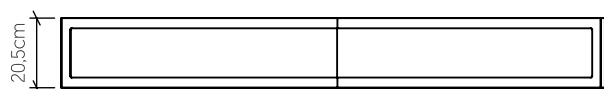

Opções de acabamento

02
PRETO FOSCO

07
BRANCO

12
TEÇA

18
NOGUEIRA

27
OURO

33
BRONZE

38
PALHA

40
AZUL CETIM

42
CURUPIXÁ

06
IMBUIA

09
LOURO FREIJÓ

15
CAPPUCCINO

25
BRANCO
FURTA COR

30
VERDE OLIVA

34
MAPLE

39
CHUMBO

41
CINZA