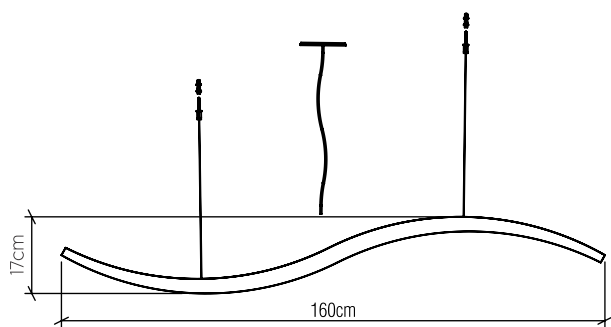

Material: Lâmina natural de madeira MDF acrílico

Peso:

Fita de LED integrada 1 unidade de driver alojado na caixa de junção

Temperatura de Cor: 2700K

CRI: 90

Fluxo Luminoso: 5662lm

Lumens Entregue: 2831lm

Potência Total: 48W

Tensão de Entrada: 110V - 277V

Frequência de Entrada: 60 Hz

Isolamento: Classe II

Limite Ajuste de Altura: 160cm/63in

Opções de acabamento

02
PRETO FOSCO

07
BRANCO

12
TEÇA