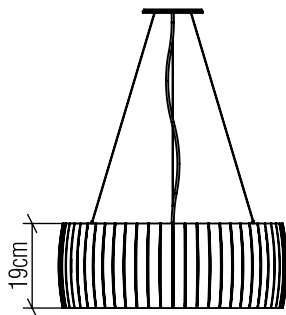

1110

E-27

Nome do Projeto:

Data:

Linha: Barril

Família: Pendente

Descrição: Pendente Accord Barril 1110

Especificador(a)/Cliente:

Material: Lâmina natural de madeira MDF acrílico

Peso:

3x 25W (max. cada) Fluorescente ou LED lâmpadas não inclusa

Temperatura de Cor: De acordo com a lâmpada

CRI: De acordo com a lâmpada

Fluxo Luminoso: De acordo com a lâmpada

Lumens Entregue: De acordo com a lâmpada

Potência Total: De acordo com a lâmpada

Tensão de Entrada: 110V - 277V

Frequência de Entrada: 60 Hz

Isolamento: Classe II

Limite Ajuste de Altura: 160cm/63in

Opções de acabamento