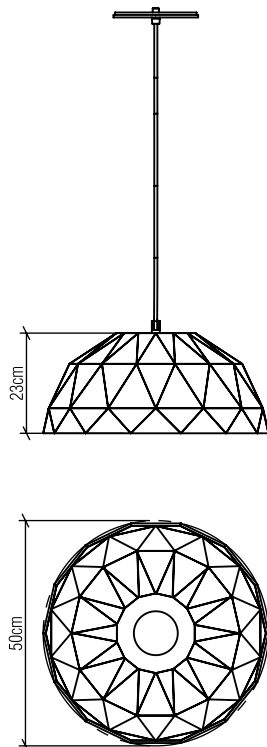

Opções de acabamento

02
PRETO FOSCO

07
BRANCO

12
TEÇA

18
NOGUEIRA

27
OURO

33
BRONZE

38
PALHA

40
AZUL CETIM

42
CURUPIXÁ

06
IMBUIA

09
LOURO FREIJÓ

15
CAPPUCCINO

25
BRANCO
FURTA COR

30
VERDE OLIVA

34
MAPLE

39
CHUMBO

41
CINZA