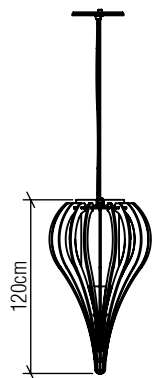

1284

E-27

Nome do Projeto:

Data:

Linha: Pendente

Família: Pendente

Descrição: Pendente Accord Stecche di legno 1284

Especificador(a)/Cliente:

Material: Lâmina natural de madeira MDF tecido

Peso:

1x 25W (max.) Fluorescente ou LED Lâmpada não inclusa

Temperatura de Cor: De acordo com a lâmpada

CRI: De acordo com a lâmpada

Fluxo Luminoso: De acordo com a lâmpada

Lumens Entregue: De acordo com a lâmpada

Potência Total: De acordo com a lâmpada

Tensão de Entrada: 110V - 277V

Frequência de Entrada: 60 Hz

Isolamento: Classe II

Limite Ajuste de Altura: 160cm/63in