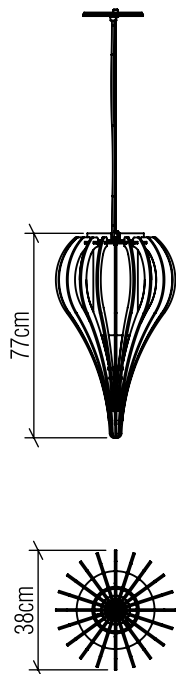

1191

E-27

Nome do Projeto:

Data:

Linha: Pendente

Família: Pendente

Descrição: Pendente Accord Stecche di legno 1191

Especificador(a)/Cliente:

Material: Lâmina natural de madeira MDF tecido

Peso:

1x 25W (max.) Fluorescente ou LED Lâmpada não inclusa

Temperatura de Cor: De acordo com a lâmpada

CRI: De acordo com a lâmpada

Fluxo Luminoso: De acordo com a lâmpada

Lumens Entregue: De acordo com a lâmpada

Potência Total: De acordo com a lâmpada

Tensão de Entrada: 110V - 277V

Frequência de Entrada: 60 Hz

Isolamento: Classe II

Limite Ajuste de Altura: 160cm/63in

Opções de acabamento

02
PRETO FOSCO

07
BRANCO

12
TEÇA

18
NOGUEIRA

27
OURO

33
BRONZE

38
PALHA

40
AZUL CETIM