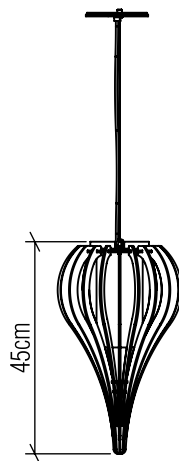

1189

E-27

Nome do Projeto:

Data:

Linha: Pendente

Família: Pendente

Descrição: Pendente Accord Stecche di legno 1189

Especificador(a)/Cliente:

Material: Lâmina natural de madeira MDF tecido

Peso:

1x 25W (max.) Fluorescente ou LED Lâmpada não inclusa

Temperatura de Cor: De acordo com a lâmpada

CRI: De acordo com a lâmpada

Fluxo Luminoso: De acordo com a lâmpada

Lumens Entregue: De acordo com a lâmpada

Potência Total: De acordo com a lâmpada

Tensão de Entrada: 110V - 277V

Frequência de Entrada: 60 Hz

Isolamento: Classe II

Limite Ajuste de Altura: 160cm/63in

Opções de acabamento