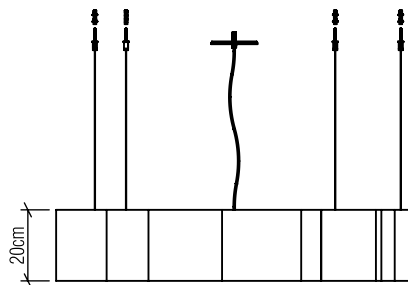

Opções de acabamento

02
PRETO FOSCO

07
BRANCO

12
TECA

18
NOGUEIRA

27
OURO

33
BRONZE

38
PALHA

40
AZUL CETIM

42
CURUPIXÁ

06
IMBUÍA

09
LOURO FREIJÓ

15
CAPPUCCINO

25
BRANCO
FURTA COR

30
VERDE OLIVA

34
MAPLE

39
CHUMBO

41
CINZA