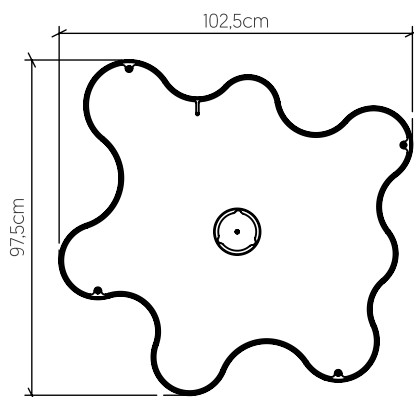

Opções de acabamento

02
PRETO FOSCO

07
BRANCO

12
TECA

18
NOGUEIRA

27
OURO

33
BRONZE

38
PALHA

40
AZUL CETIM

42
CURUPIXÁ

06
IMBUÍA

09
LOURO FREIJÓ

15
CAPPUCCINO

25
BRANCO
FURTA COR

30
VERDE OLIVA

34
MAPLE

39
CHUMBO

41
CINZA