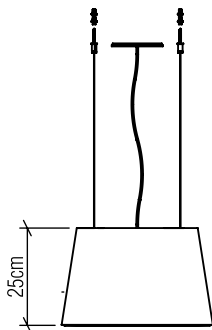

1218

E-27

Nome do Projeto:

Data:

Linha: Oval

Família: Pendente

Descrição: Pendente Accord Oval 1218

Especificador(a)/Cliente:

Material: Lâmina natural de madeira MDF acrílico

Peso:

4x 25W (max. cada) Fluorescente ou LED lâmpadas não inclusa

Temperatura de Cor: De acordo com a lâmpada

CRI: De acordo com a lâmpada

Fluxo Luminoso: De acordo com a lâmpada

Lumens Entregue: De acordo com a lâmpada

Potência Total: De acordo com a lâmpada

Tensão de Entrada: 110V - 277V

Frequência de Entrada: 50 Hz

Isolamento: Classe II

Limite Ajuste de Altura: 160cm/63in

Opções de acabamento