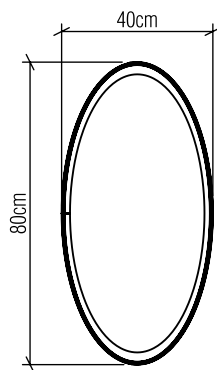

Material: Lâmina natural de madeira MDF acrílico

Peso:

4x 25W (max. cada) Fluorescente ou LED lâmpadas não inclusa

Temperatura de Cor: De acordo com a lâmpada

CRI: De acordo com a lâmpada

Fluxo Luminoso: De acordo com a lâmpada

Lumens Entregue: De acordo com a lâmpada

Potência Total: De acordo com a lâmpada

Tensão de Entrada: 110V - 277V

Frequência de Entrada: 50 Hz

Isolamento: Classe II

Limite Ajuste de Altura: 160cm/63in

Opções de acabamento