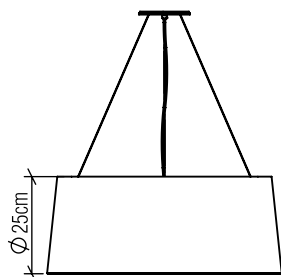

296

E-27

Nome do Projeto:

Data:

Linha: Cilíndrica

Família: Pendente

Descrição: Pendente Accord Cônico 296

Especificador(a)/Cliente:

Lumens Entregue: De acordo com a lâmpada

Potência Total: De acordo com a lâmpada

Tensão de Entrada: 110V - 277V

Frequência de Entrada: 60 Hz

Isolamento: Classe II

Limite Ajuste de Altura: 160cm/63in

Opções de acabamento