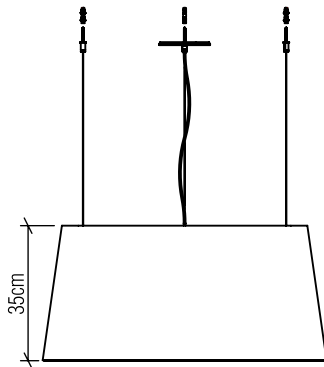

Opções de acabamento

02
PRETO FOSCO

07
BRANCO

12
TEÇA

18
NOGUEIRA

27
OURO

33
BRONZE

38
PALHA

40
AZUL CETIM

42
CURUPIXÁ

06
IMBUIA

09
LOURO FREIJÓ

15
CAPPUCCINO

25
BRANCO
FURTA COR

30
VERDE OLIVA

34
MAPLE

39
CHUMBO

41
CINZA