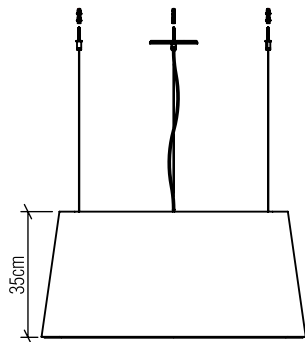

255

E-27

Nome do Projeto:

Data:

Linha: Cônica

Família: Pendente

Descrição: Pendente Accord Cônico 255

Especificador(a)/Cliente:

Material: Lâmina natural de madeira MDF acrílico

Peso:

4x 25W (Max. cada) Fluorescente ou LED lâmpadas não inclusa

Temperatura de Cor: De acordo com a lâmpada

CRI: De acordo com a lâmpada

Fluxo Luminoso: De acordo com a lâmpada

Lumens Entregue: De acordo com a lâmpada

Potência Total: De acordo com a lâmpada

Tensão de Entrada: 110V - 277V

Frequência de Entrada: 60 Hz

Isolamento: Classe II

Limite Ajuste de Altura: 160cm/63in

Opções de acabamento