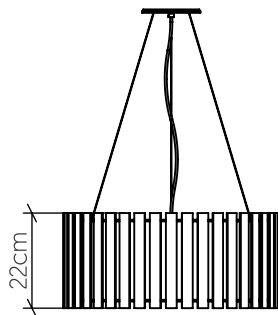

1094

E-27

Nome do Projeto:

Data:

Linha: Ripada

Família: Pendente

Descrição: Pendente Accord Ripado 1094

Especificador(a)/Cliente:

Material: Lâmina natural de madeira MDF acrílico

Peso:

6x 25W (max. cada) Fluorescente ou LED Lâmpadas não inclusa

Temperatura de Cor: De acordo com a lâmpada

CRI: De acordo com a lâmpada

Fluxo Luminoso: De acordo com a lâmpada

Lumens Entregue: De acordo com a lâmpada

Potência Total: De acordo com a lâmpada

Tensão de Entrada: 110V - 277V

Frequência de Entrada: 60 Hz

Isolamento: Classe II

Limite Ajuste de Altura: 160cm/63in

Opções de acabamento