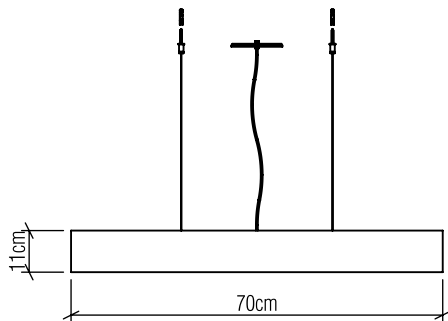

02 PRETO FOSCO		06 IMBUÍA
	07 BRANCO		09 LOURO FREIJÓ
	12 TEÇA		15 CAPPUCCINO
	18 NOGUEIRA		25 BRANCO FURTA COR
	27 OURO		30 VERDE OLIVA
	33 BRONZE		34 MAPLE
	38 PALHA		39 CHUMBO
	40 AZUL CETIM		41 CINZA
	42 CURUPIXÁ