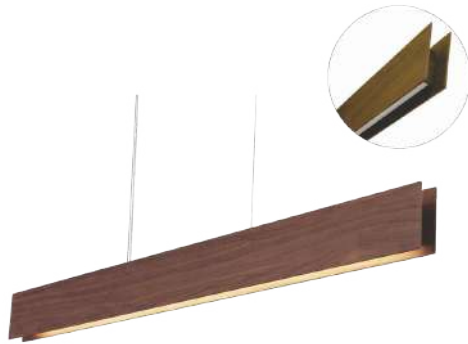

1311

LED

Linha: Clean  
Família: Pendente  
Descrição: Pendente Accord Clean 1311

Material: Lâmina natural de Madeira MDF Acrílico  
Peso:

Modulo de LED Integrado 1 Unidade de Driver Alojado no teto

Temperatura de Cor: 2700K  
CRI: 90  
Fluxo Luminoso: 2000lm  
Potência Total: 20W

Tensão de Entrada: 110V ou 220V  
Frequência de Entrada: 60 Hz  
Isolamento: Classe II

Limite de Ajuste de Altura: 160cm/63in