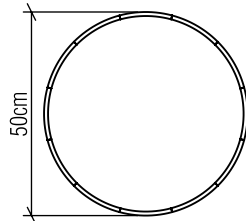

Material: Lâmina natural de madeira MDF, Acrílico

Peso:

3x 25W (max. cada) Fluorescente ou LED lâmpada não inclusa

Temperatura de Cor: De acordo com a lâmpada

CRI: De acordo com a lâmpada

Fluxo Luminoso: De acordo com a lâmpada

Lumens Entregue: De acordo com a lâmpada

Potência Total: De acordo com a lâmpada

Tensão de Entrada: 110V - 277V

Frequência de Entrada: 60 Hz

Isolamento: Classe II

Limite Ajuste de Altura: 160cm/63in

Opções de acabamento