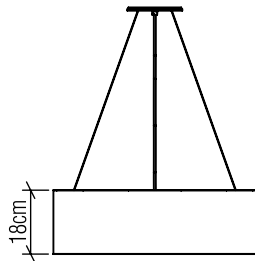

Material: Lâmina natural de madeira MDF, Acrílico

Peso:

3x 25W (max. cada) Fluorescente ou LED lâmpada não inclusa

Temperatura de Cor: De acordo com a lâmpada

CRI: De acordo com a lâmpada

Fluxo Luminoso: De acordo com a lâmpada

Lumens Entregue: De acordo com a lâmpada

Potência Total: De acordo com a lâmpada

Tensão de Entrada: 110V - 277V

Frequência de Entrada: 60 Hz

Isolamento: Classe II

Limite Ajuste de Altura: 160cm/63in

Opções de acabamento