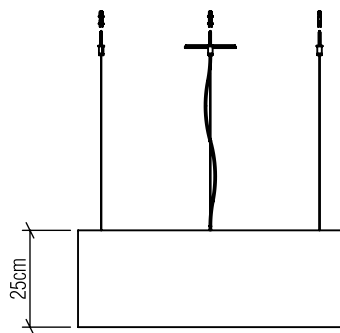

204

E-27

Nome do Projeto:

Data:

Linha: Cilíndrica

Família: Pendente

Descrição: Pendente Accord Cilíndrico 204

Especificador(a)/Cliente:

Material: Lâmina natural de madeira MDF acrílico

Peso:

7x 25W (max. cada) Fluorescente ou LED lâmpadas não inclusa

Temperatura de Cor: De acordo com a lâmpada

CRI: De acordo com a lâmpada

Fluxo Luminoso: De acordo com a lâmpada

Lumens Entregue: De acordo com a lâmpada

Potência Total: De acordo com a lâmpada

Tensão de Entrada: 110V - 277V

Frequência de Entrada: 60 Hz

Isolamento: Classe II

Limite Ajuste de Altura: 160cm/63in

Opções de acabamento