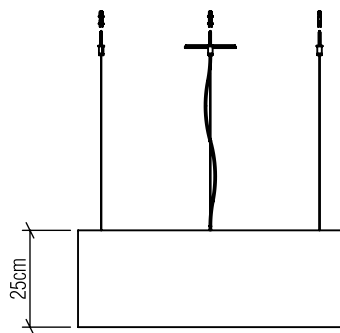

Opções de acabamento

02
PRETO FOSCO

07
BRANCO

12
TEÇA

18
NOGUEIRA

27
OURO

33
BRONZE

38
PALHA

40
AZUL CETIM

42
CURUPIXÁ

06
IMBUIA

09
LOURO FREIJÓ

15
CAPPUCCINO

25
BRANCO
FURTA COR

30
VERDE OLIVA

34
MAPLE

39
CHUMBO

41
CINZA