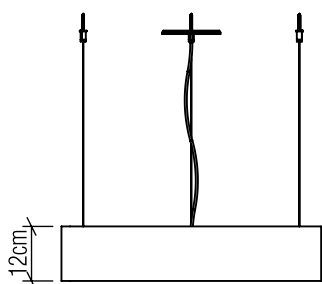

Opções de acabamento

02
PRETO FOSCO

07
BRANCO

12
TEÇA

18
NOGUEIRA

27
OURO

33
BRONZE

38
PALHA

40
AZUL CETIM

42
CURUPIXÁ

06
IMBUIA

09
LOURO FREIJÓ

15
CAPPUCCINO

25
BRANCO
FURTA COR

30
VERDE OLIVA

34
MAPLE

39
CHUMBO

41
CINZA