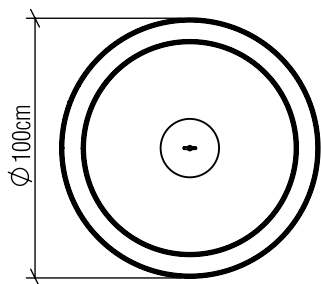

Opções de acabamento

02
PRETO FOSCO

07
BRANCO

12
TEÇA

18
NOGUEIRA

27
OURO

33
BRONZE

38
PALHA

40
AZUL CETIM

42
CURUPIXÁ

06
IMBUIA

09
LOURO FREIJÓ

15
CAPPUCCINO

25
BRANCO
FURTA COR

30
VERDE OLIVA

34
MAPLE

39
CHUMBO

41
CINZA