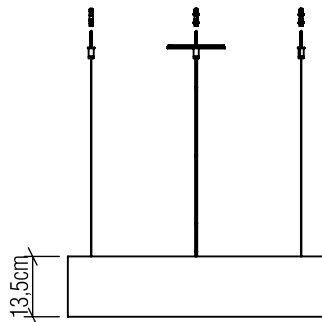

1221

LED

Nome do Projeto:

Data:

Linha: Cilíndrica

Família: Pendente

Descrição: Pendente Accord Cilíndrico 1221

Especificador(a)/Cliente:

Material: Lâmina natural de madeira MDF acrílico

Peso:

Fita de LED integrada 1 unidade de driver alojado na luminária

Temperatura de Cor: 2700K

CRI: 90

Fluxo Luminoso: 3444lm

Lumens Entregue: 1722lm

Potência Total: 48W

Tensão de Entrada: 110V - 277V

Frequência de Entrada: 60 Hz

Isolamento: Classe II

Limite Ajuste de Altura: 160cm/63in

Opções de acabamento

02
PRETO FOSCO

07
BRANCO

12
TEÇA