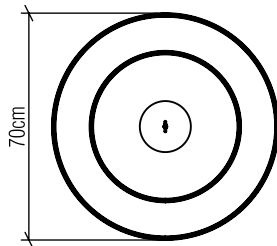

Opções de acabamento

02
PRETO FOSCO

07
BRANCO

12
TEÇA

18
NOGUEIRA

27
OURO

33
BRONZE

38
PALHA

40
AZUL CETIM

42
CURUPIXÁ

06
IMBUIA

09
LOURO FREIJÓ

15
CAPPUCCINO

25
BRANCO
FURTA COR

30
VERDE OLIVA

34
MAPLE

39
CHUMBO

41
CINZA