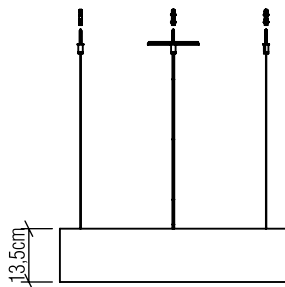

1286

LED

Nome do Projeto:

Data:

Linha: Cilíndrica

Família: Pendente

Descrição: Pendente Accord Cilíndrico 1286

Especificador(a)/Cliente:

Material: Lâmina natural de madeira MDF acrílico

Peso:

Fita de LED integrada 1 unidade de driver alojado na luminária

Temperatura de Cor: 2700K

CRI: 90

Fluxo Luminoso: 3034lm

Lumens Entregue: 1517lm

Potência Total: 43W

Tensão de Entrada: 110V - 277V

Frequência de Entrada: 60 Hz

Isolamento: Classe II

Limite Ajuste de Altura: 160cm/63in

Opções de acabamento

02
PRETO FOSCO

07
BRANCO

12
TEÇA