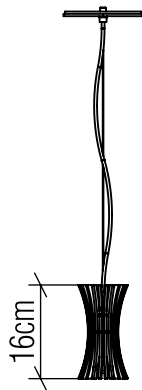

1274

E-27

Nome do Projeto:

Data:

Linha: Stecche di legno

Família: Pendente

Descrição: Pendente Accord Stecche Di Legno 1274

Especificador(a)/Cliente:

Material: Lâmina natural de madeira MDF acrílico

Peso:

1x GU-10 6W (max.) Lâmpada não inclusa

Temperatura de Cor: De acordo com a lâmpada

CRI: De acordo com a lâmpada

Fluxo Luminoso: De acordo com a lâmpada

Lumens Entregue: De acordo com a lâmpada

Potência Total: De acordo com a lâmpada

Tensão de Entrada: 110V - 277V

Frequência de Entrada: 60 Hz

Isolamento: Classe II

Limite Ajuste de Altura: 160cm/63in

Opções de acabamento