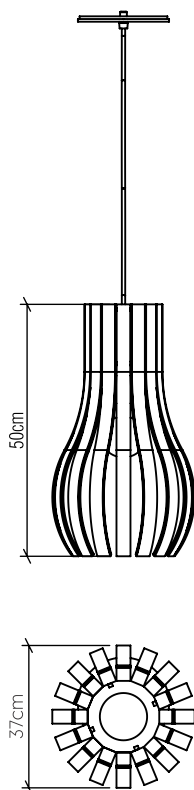

Nome do Projeto:

Data:

Linha: Ripada

Família: Pendente

Descrição: Pendente Accord Ripado 269

Especificador(a)/Cliente:

Material: Lâmina natural de madeira MDF Tecido

Peso:

1x 25W (max. cada) Fluorescente ou LED lâmpadas não inclusa

Temperatura de Cor: De acordo com a lâmpada

CRI: De acordo com a lâmpada

Fluxo Luminoso: De acordo com a lâmpada

Lumens Entregue: De acordo com a lâmpada

Potência Total: De acordo com a lâmpada

Tensão de Entrada: 110V - 277V

Frequência de Entrada: 60 Hz

Isolamento: Classe II

Limite Ajuste de Altura: 160cm/63in

## Opções de acabamento

02  
PRETO FOSCO

07  
BRANCO

12  
TEÇA

18  
NOGUEIRA

27  
OURO

33  
BRONZE

38  
PALHA