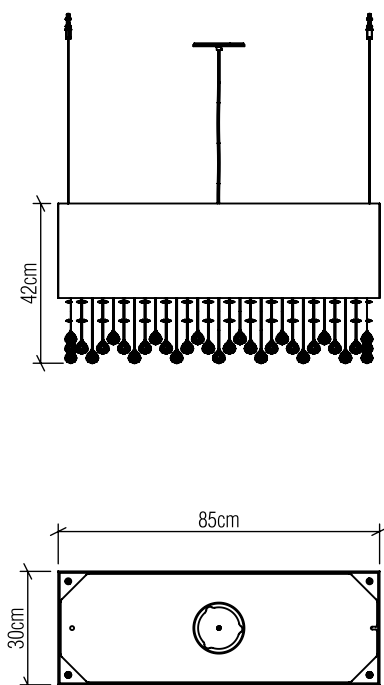

Material: Lâmina natural de madeira MDF acrílico

Peso:

8x GU-10 6W (max. cada) Fluorescente ou LED Lâmpadas não inclusas

Temperatura de Cor: De acordo com a lâmpada

CRI: De acordo com a lâmpada

Fluxo Luminoso: De acordo com a lâmpada

Lumens Entregue: De acordo com a lâmpada

Potência Total: De acordo com a lâmpada

Tensão de Entrada: 110V - 277V

Frequência de Entrada: 60 Hz

Isolamento: Classe II

Limite Ajuste de Altura: 160cm/63in

Opções de acabamento